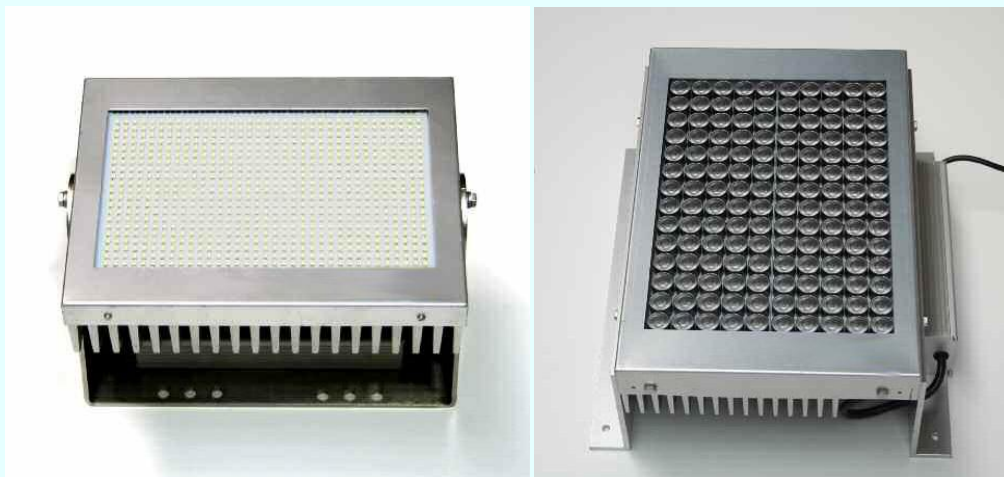

Auch REITBERGER Visualisierungstechnik hat für Sie in diesem Mai ein besonderes „Schmankerl“.

Wie gewohnt, zunächst zwei Fotos.

Vielleicht erkennen Sie es schon. Unser neues Produkt ist keine Großanzeige. Die Überlegung war ein etwas anderer Ansatzpunkt. Indem unser täglich Brot LED Anzeigen und auch LED Hintergrundbeleuchtung ist, sind wir wieder einmal einen logischen Schritt weiter gegangen und widmeten uns der LED Beleuchtungstechnik. Wie Sie sicher erwarten, unser Kundenpotential liegt nach wie vor im industriellen Bereich, NICHT im Konsumerumfeld. So sind selbstverständlich auch unsere neuen Leuchtkörper für den Einsatz in rauer Industrieumgebung und für den Außenbereich ausgelegt. Alle LED-Strahler sind in IP65 ausgeführt und für den 7/24 Betrieb konzipiert. Genau dann macht sich unser Produkt am schnellsten bezahlt. Im 7/24 Betrieb amortisieren sich die Anschaffungskosten im günstigen Fall bereits nach etwa sechs Monaten.

Hier noch ein paar Eckdaten:

Temperaturbereich: -25 bis +50°C

Lebensdauer LED's Typ. 60.000 Stunden

Farbtemperatur: typ. 5.500 K

Hohe Energieeinsparung bei hoher Leuchtdichte

Möglicherweise betreuen Sie, als Ansprechpartner für die Visualisierungstechnik, diesen Bereich nicht. Dann wären wir Ihnen sehr dankbar, wenn Sie uns die Kontaktdaten des zuständigen Ansprechpartners mailen oder aber diese Mail entsprechend weiter leiten.